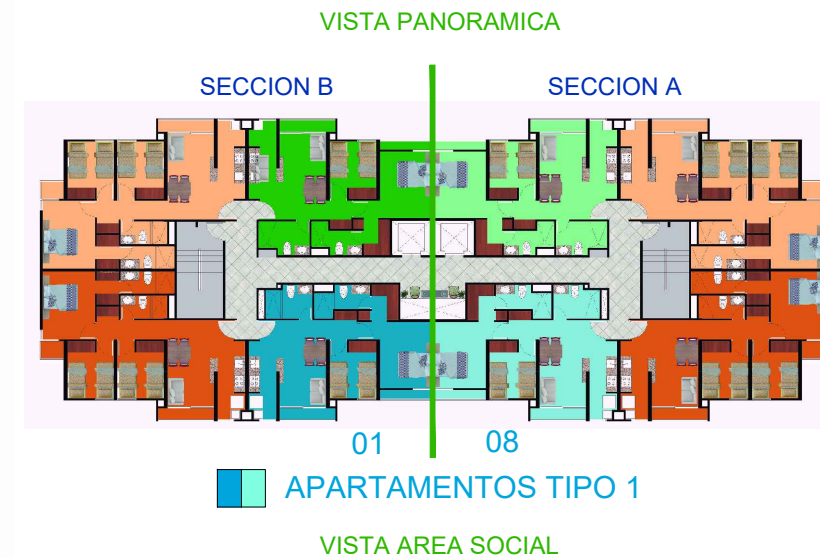

APARTAMENTO TIPO 1
61.46 M2

PLANTA TIPICA (PISO 2 AL 20)
LOS PUEBLOS TOWERS TORRE 4